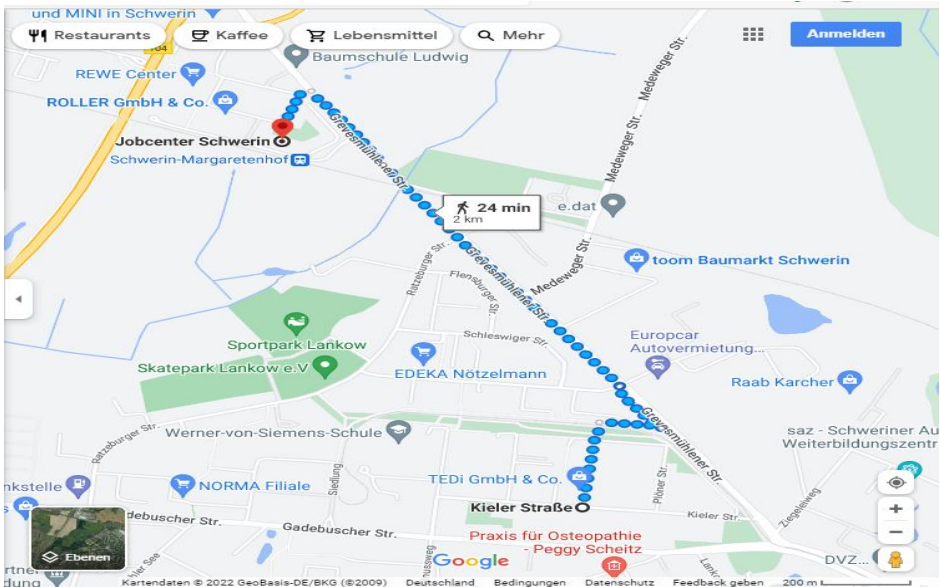

Увага !!!

з **01.06.2022** більшість українських біженців почнуть отримувати свої виплати соціальної допомоги у центрі зайнятості.

Час роботи центру зайнятості:

Понеділок-п'ятниця з **08.00** до **11.00**

Четвер з **14.00** до **17.00**

БУДЬ ЛАСКА, ЗАПИШІТЬСЯ НА ЗУСТРІЧ.

Обов'язково візьміть з собою документи, що посвідчують вашу особу.

Щиро,

Команда центру зайнятості Schwerin

Зв'язатися по електронній пошті: JC-Schwerin@jobcenter-ge.de

Зв'язатися по телефону: 0385 450 5892

Зв'язатися листом на поштову адресу

Jobcenter Schwerin
Am Margaretenhof 14-16
19057 Schwerin

Wichtige Anliegen können Sie auch einfach online erledigen: www.jobcenter.digital

www.schwerin.de/jobcenter

[jobcenterschwerin](https://www.instagram.com/jobcenterschwerin)

[JobcenterSN](https://twitter.com/JobcenterSN)